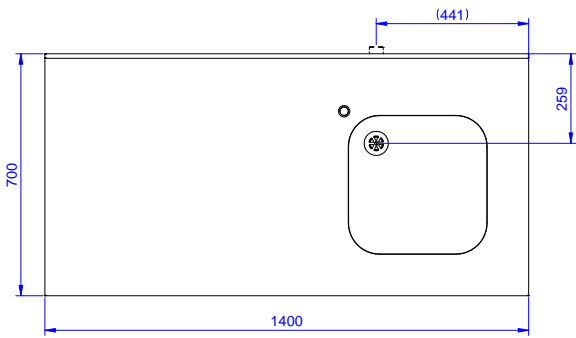

Onay: _____

Experience the Excellence
www.electroluxprofessional.com
professional@electroluxprofessional.com

Ön

Yan

D = Drenaj

Üst

Temel bilgiler:

Dış boyutlar, Genişlik: 133061 (TL1410DXEN)	1400 mm
Dış boyutlar, Derinlik:	700 mm
Dış boyutlar, Yükseklik:	900 mm
Sırt boyutları, Yükseklik:	100 mm
Sırt boyutları, Derinlik:	13 mm
Sırt boyutları, Yarı Çap:	R=10
Evyeye sayısı:	1
Evyeye boyutları:	400x400xH250
Üst tabla kalınlığı:	50 mm
Net ağırlık:	45 kg